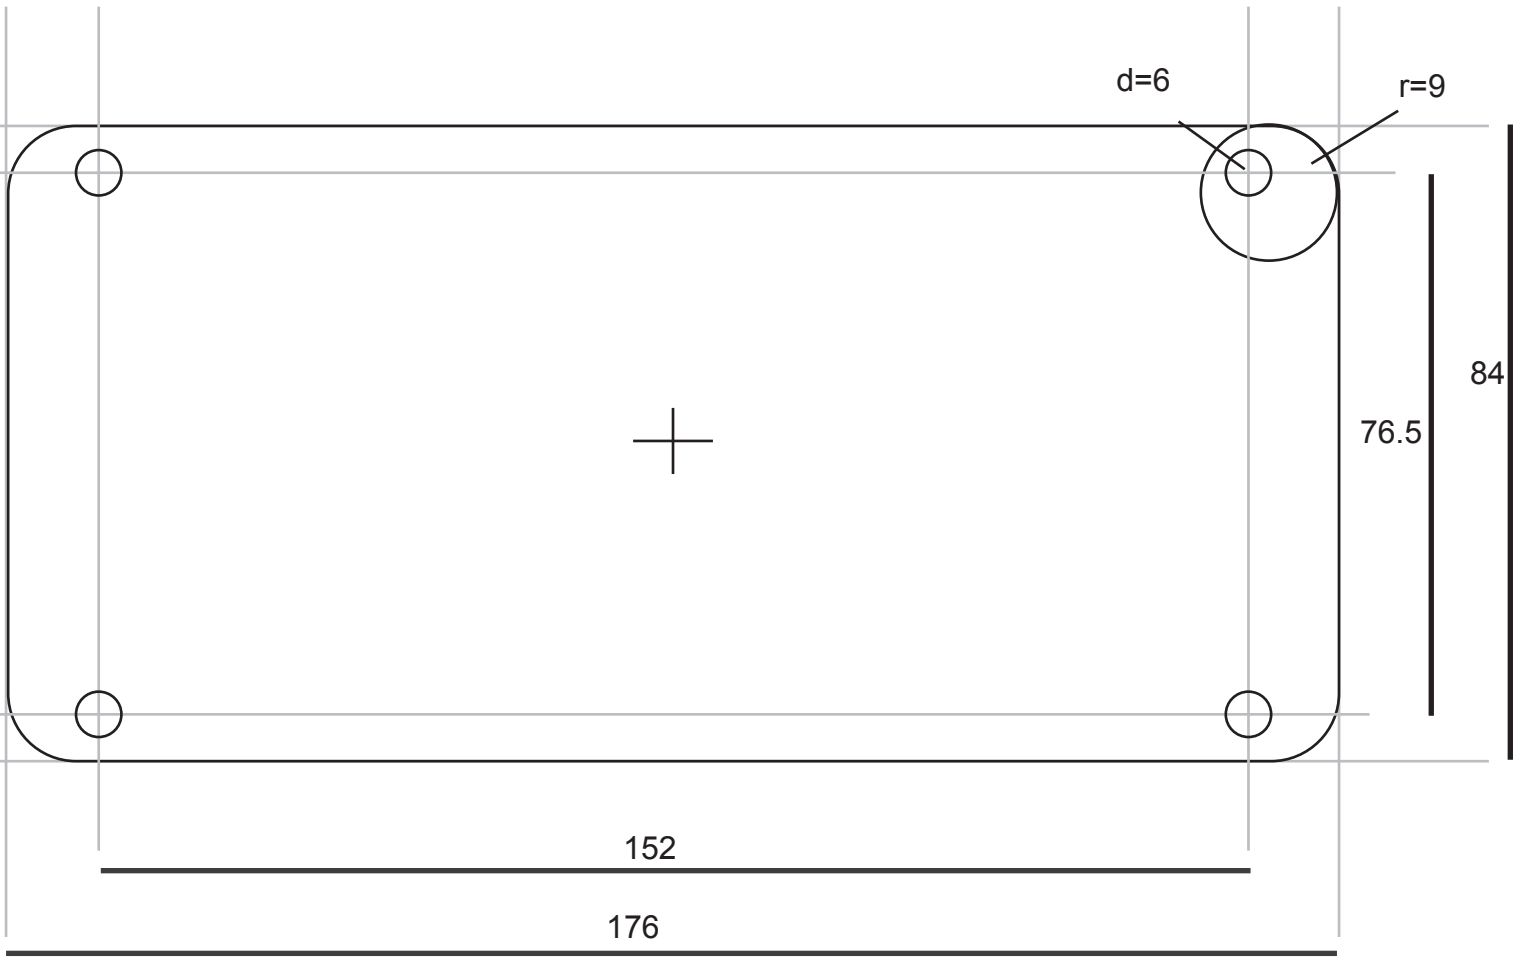

1 Unit: inner hole: 106X44

2 Units: inner hole: 152X42

all units mm

scale: 1:1

material: thin matt black, non reflective