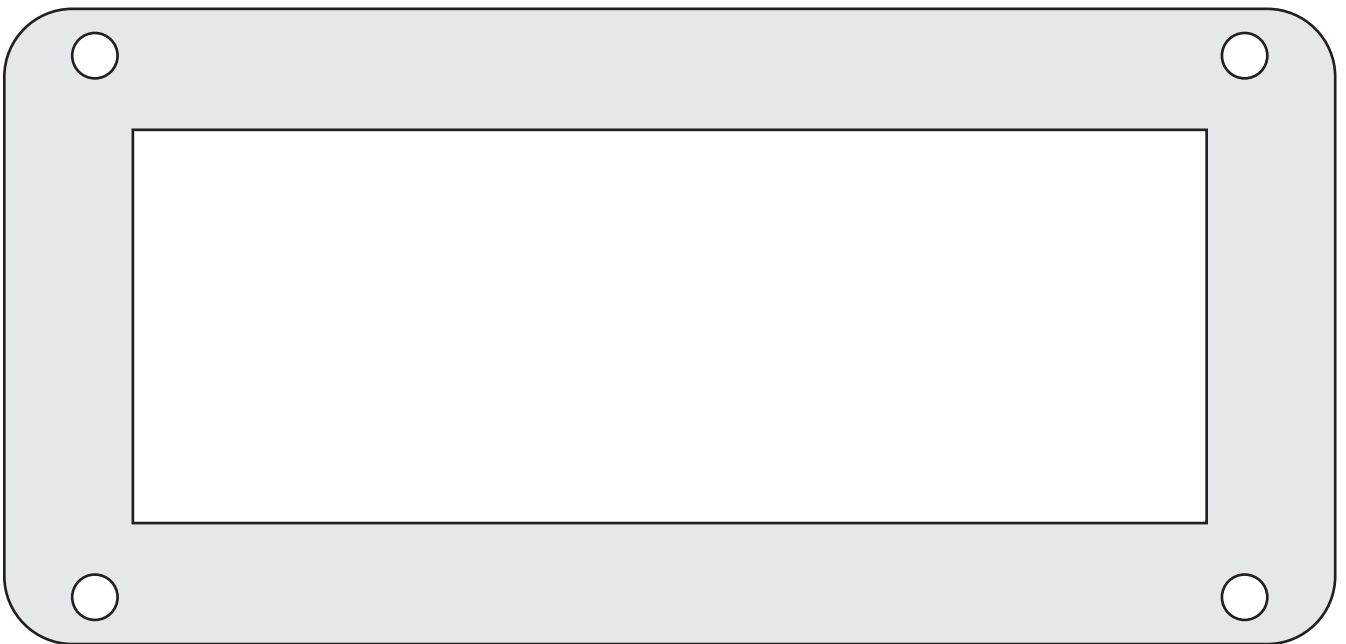

1 Unit: inner hole: 106X44

2 Units: inner hole: 152X42

all units mm

scale: 1:1

material: thin matt black, non reflective